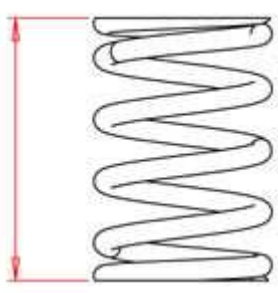

PN : **PAC-S90010** (PAC)

- [?](#) L free : 44.0mm
- [?](#) L solid : 21.4mm
- [?](#) D top : 29.1mm
- [?](#) D bottom : 29.1mm
- [?](#) D wire : 4.0mm
- [?](#) H wire : 4.0mm
- mass : 40gr

length **FORCE**

46.6mm	00kg
45.0mm	05kg
44.0mm	08kg
43.0mm	11kg
42.0mm	15kg
41.0mm	18kg
40.0mm	22kg
39.0mm	25kg
38.0mm	29kg
37.0mm	33kg
36.0mm	37kg
35.0mm	41kg
34.0mm	45kg
33.0mm	50kg
32.0mm	54kg
31.0mm	59kg
30.0mm	63kg
29.0mm	68kg
28.0mm	73kg
27.0mm	78kg
26.0mm	83kg
25.0mm	88kg
24.0mm	93kg
23.0mm	99kg