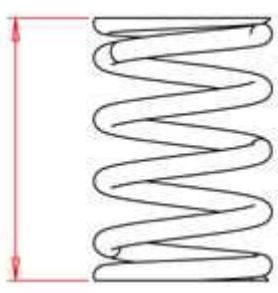

PN	: PAC-E99864 (PAC)
 L free	: 41.3mm
 L solid	: 18.2mm
 D top	: 24.8mm
 D bottom	: 24.8mm
 D wire	: 3.3mm
 H wire	: 3.3mm
mass	: 24gr
images	:
documentation	:
info	: default quality

length	FORCE
42.3mm	00kg
41.0mm	03kg
40.0mm	05kg
39.0mm	07kg
38.0mm	09kg
37.0mm	12kg
36.0mm	14kg
35.0mm	17kg
34.0mm	19kg
33.0mm	21kg
32.0mm	24kg
31.0mm	26kg
30.0mm	29kg
29.0mm	32kg
28.0mm	34kg
27.0mm	37kg
26.0mm	40kg
25.0mm	43kg
24.0mm	46kg
23.0mm	48kg
22.0mm	51kg
21.0mm	54kg
20.0mm	57kg