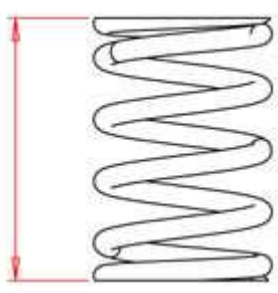

PN	:	PAC-E99861 (PAC)
 L free	:	36.8mm
 L solid	:	16.7mm
 D top	:	29.4mm
 D bottom	:	29.4mm
 D wire	:	3.8mm
 H wire	:	3.8mm
mass	:	30gr
images	:	
documentation	:	
info	:	default quality

length	FORCE
38.1mm	00kg
37.0mm	03kg
36.0mm	06kg
35.0mm	09kg
34.0mm	12kg
33.0mm	15kg
32.0mm	19kg
31.0mm	22kg
30.0mm	26kg
29.0mm	30kg
28.0mm	34kg
27.0mm	38kg
26.0mm	42kg
25.0mm	46kg
24.0mm	51kg
23.0mm	55kg
22.0mm	60kg
21.0mm	65kg
20.0mm	70kg
19.0mm	75kg
18.0mm	80kg