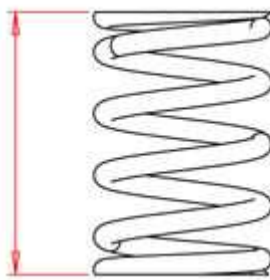

PN	: PAC-E99860 (PAC)
 L free	: 38.7mm
 L solid	: 16.5mm
 D top	: 30.4mm
 D bottom	: 30.4mm
 D wire	: 3.8mm
 H wire	: 3.8mm
mass	: 31gr
images	:
documentation	:
info	: default quality

length	FORCE
40.4mm	00kg
39.0mm	04kg
38.0mm	06kg
37.0mm	09kg
36.0mm	12kg
35.0mm	15kg
34.0mm	18kg
33.0mm	21kg
32.0mm	24kg
31.0mm	27kg
30.0mm	31kg
29.0mm	34kg
28.0mm	38kg
27.0mm	41kg
26.0mm	45kg
25.0mm	49kg
24.0mm	53kg
23.0mm	57kg
22.0mm	61kg
21.0mm	65kg
20.0mm	69kg
19.0mm	74kg
18.0mm	78kg